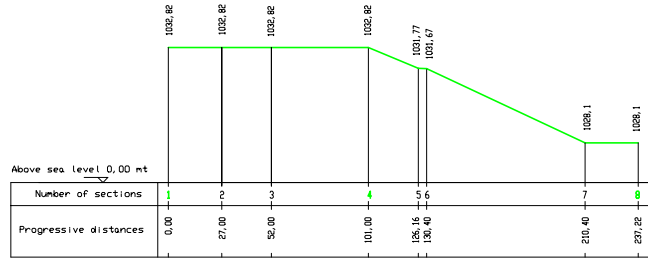

Profilo longitudinale
 Tracciato pista skiroili - anello
 Lunghezza = 2000,99 mt.

Longitudinal profile
 Rollerski track - Starting stretch
 ➔ Starting stretch
 Length= 237,22 mt.

Longitudinal profile
 Rollerski track - finish turnoff
 ➔ Finish turnoff
 Length= 360,00 mt.