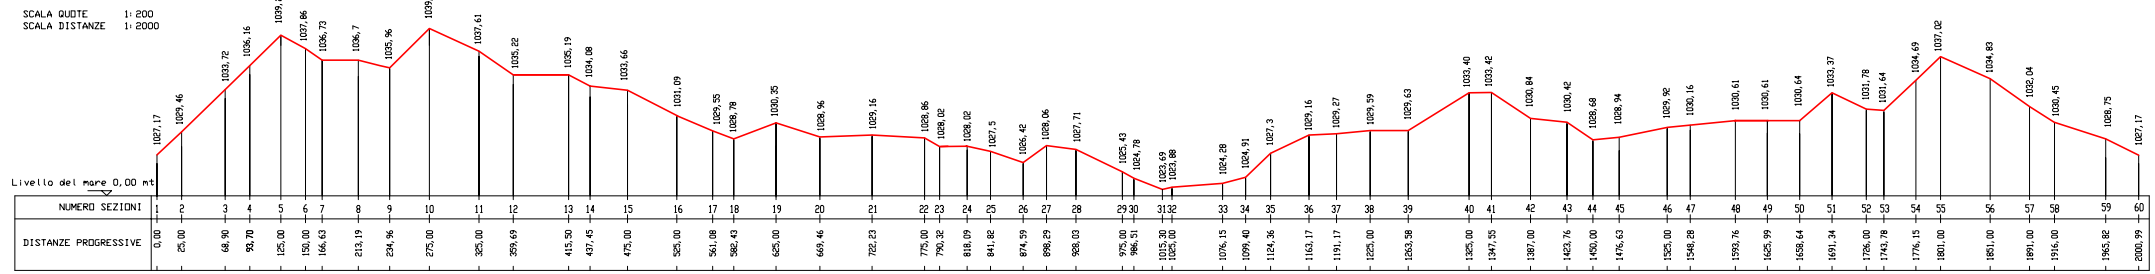

Profilo longitudinale
 Tracciato pista skiroili - anello
 Lunghezza = 2000,99 mt.

Longitudinal profile
 Rollerski track - Starting stretch
 ➔ Starting stretch
 Length= 237,22 mt.

Longitudinal profile
 Rollerski track - finish turnoff
 ➔ Finish turnoff
 Length= 360,00 mt.